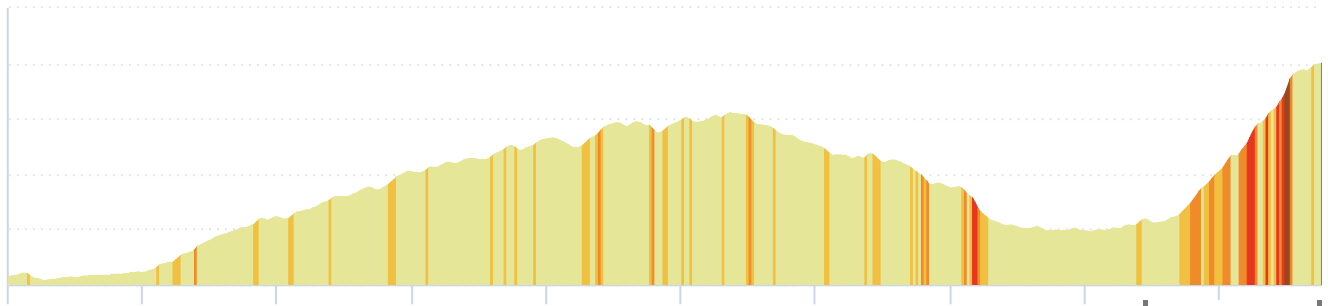

12480384 | Ciclismo - Strada | Tolfa lungo

Casarmette-Laghetto -> Tolfa

52.877 km \uparrow 982 m \downarrow 518 m \blacktriangle 10 m \blacktriangle 484 m

12480375 | Ciclismo - Strada | Tolfa corto

Casarmette-Laghetto -> Tolfa

136.455 km \uparrow 696 m \downarrow 234 m \blacktriangle 5 m \blacktriangle 483 m

<5% <7% <10% <15% >15%

5m 483m 696m 234m

12480377 | Ciclismo - Strada | Tolfa medio

Ladispoli -> Tolfa

148.774 km \uparrow 902 m \downarrow 438 m \cdot 10 m \blacktriangle 483 m

<5% <7% <10% <15% >15%

12480384 | Ciclismo - Strada | Tolfa lungo

Casarmette-Laghetto -> Tolfa

52.877 km 982 m 518 m 10 m 484 m

<5% <7% <10% <15% >15%

10m 484m 982m 518m

3 km
Passoscuro

12516513 | Ciclismo - Strada | TBK21 - Tolfa (ritorno)

Tolfa -> Casarmette-Laghetto

36.49 km ↑ 214 m ↓ 675 m ▲ 5 m ▲ 484 m

<5% <7% <10% <15% >15%

5m 484m 214m 675m