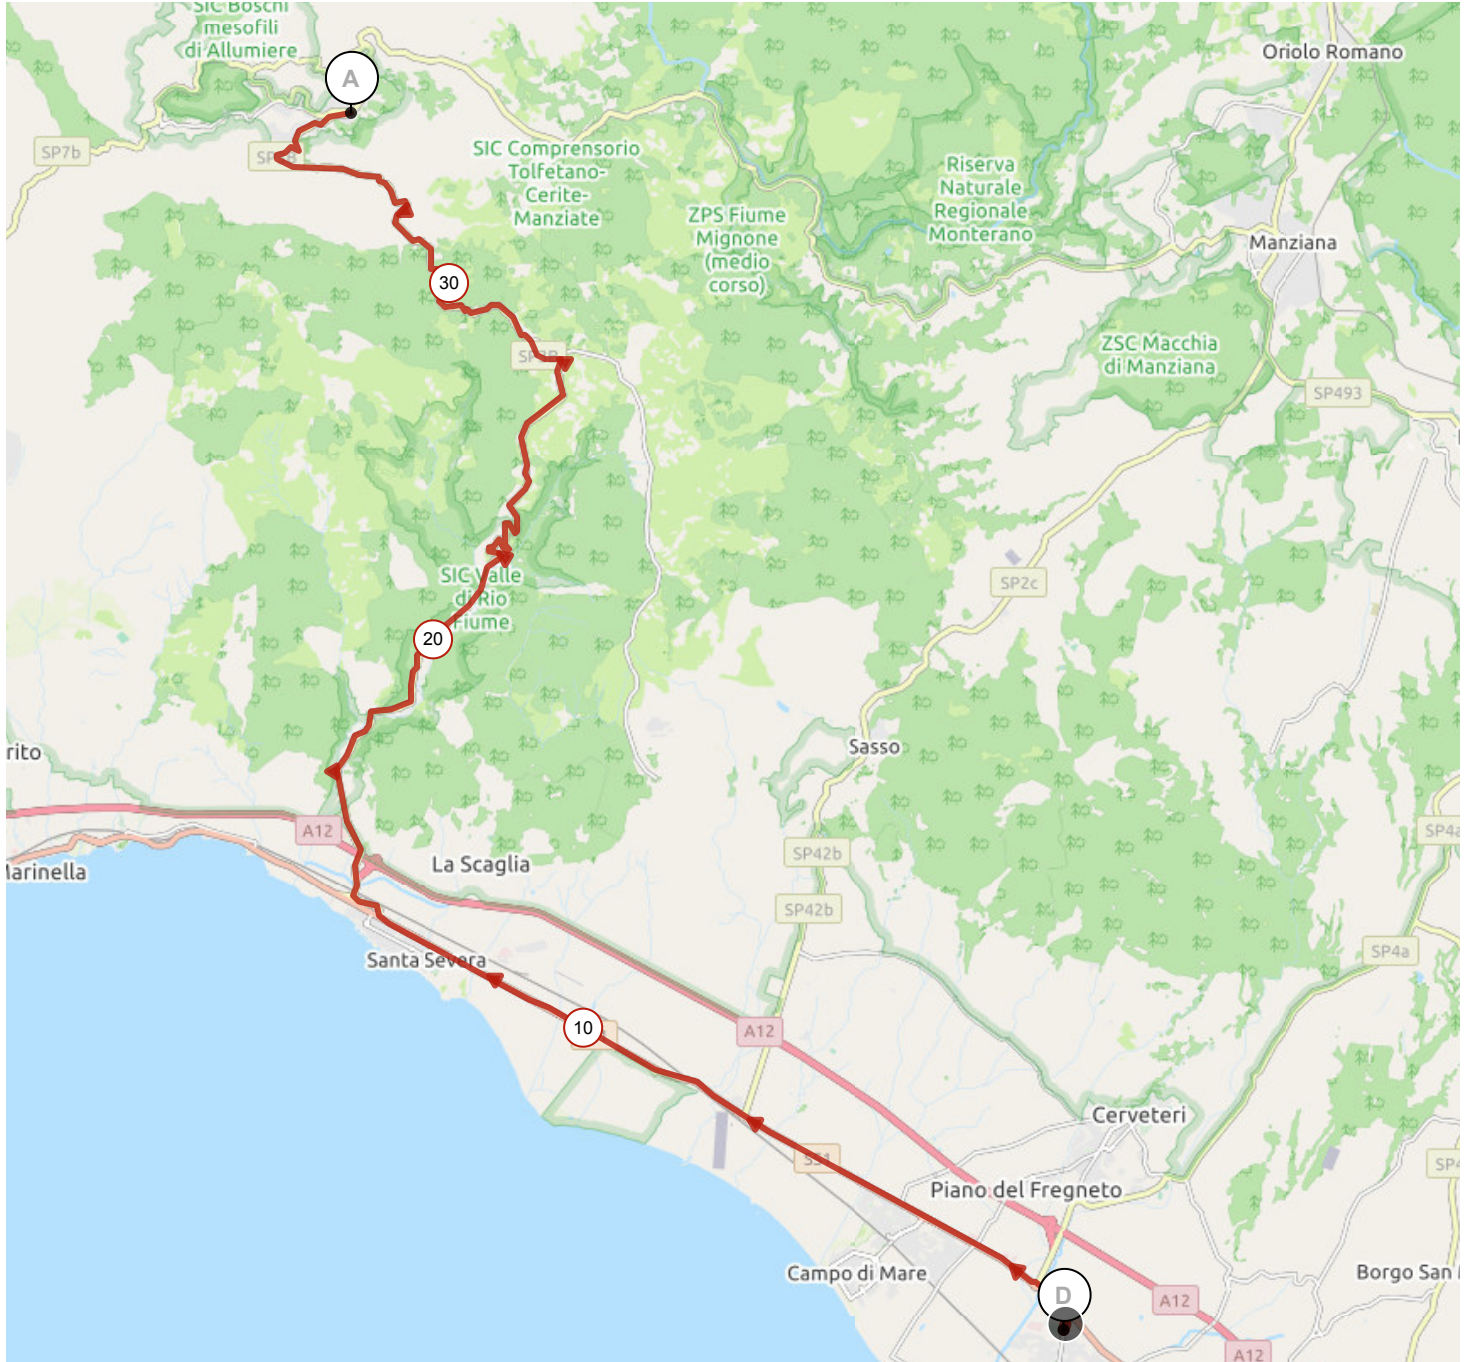

12480384 | Ciclismo - Strada | Tolfa lungo

Casarmette-Laghetto -> Tolfa

52.877 km \uparrow 982 m \downarrow 518 m \blacktriangle 10 m \blacktriangle 484 m

12480375 | Ciclismo - Strada | Tolfa corto

Casarmette-Laghetto -> Tolfa

136.455 km \uparrow 696 m \downarrow 234 m \blacktriangle 5 m \blacktriangle 483 m

<5% <7% <10% <15% >15%

5m 483m 696m 234m

12480377 | Ciclismo - Strada | Tolfa medio

Ladispoli -> Tolfa

148.774 km \uparrow 902 m \downarrow 438 m \cdot 10 m \blacktriangle 483 m

<5% <7% <10% <15% >15%

12480384 | Ciclismo - Strada | Tolfa lungo

Casarmette-Laghetto -> Tolfa

52.877 km 982 m 518 m 10 m 484 m

<5% <7% <10% <15% >15%

10m 484m 982m 518m

3 km
Passoscuro

12516513 | Ciclismo - Strada | TBK21 - Tolfa (ritorno)

Tolfa -> Casarmette-Laghetto

36.49 km ↑ 214 m ↓ 675 m ▲ 5 m ▲ 484 m

<5% <7% <10% <15% >15%

5m 484m 214m 675m