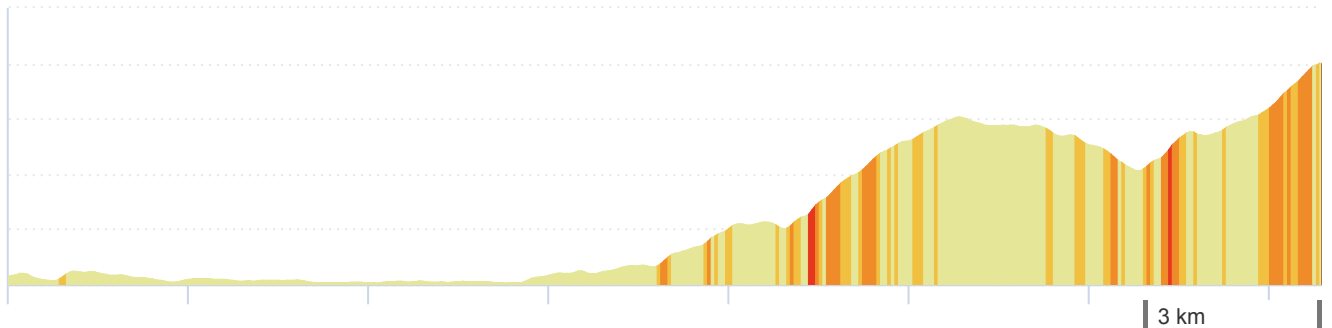

12480384 | Ciclismo - Strada | Tolfa lungo

Casarmette-Laghetto -> Tolfa

52.877 km \uparrow 982 m \downarrow 518 m \blacktriangle 10 m \blacktriangle 484 m

12480375 | Ciclismo - Strada | Tolfa corto

Casarmette-Laghetto -> Tolfa

136.455 km \uparrow 696 m \downarrow 234 m \blacktriangle 5 m \blacktriangle 483 m

<5% <7% <10% <15% >15%

5m 483m 696m 234m

12480377 | Ciclismo - Strada | Tolfa medio

Ladispoli -> Tolfa

148.774 km \uparrow 902 m \downarrow 438 m \cdot 10 m \blacktriangle 483 m

<5% <7% <10% <15% >15%

12480384 | Ciclismo - Strada | Tolfa lungo

Casarmette-Laghetto -> Tolfa

52.877 km 982 m 518 m 10 m 484 m

<5% <7% <10% <15% >15%

10m 484m 982m 518m

3 km
Passoscuro

12516513 | Ciclismo - Strada | TBK21 - Tolfa (ritorno)

Tolfa -> Casarmette-Laghetto

36.49 km ↑ 214 m ↓ 675 m ▲ 5 m ▲ 484 m

<5% <7% <10% <15% >15%

5m 484m 214m 675m