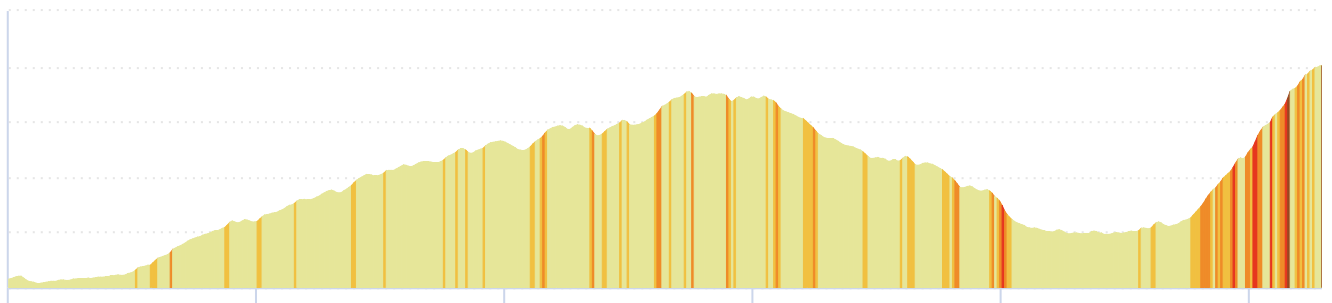

<5% <7% <10% <15% >15%

12480384 | Ciclismo - Strada | Tolfa lungo

Casarmette-Laghetto -> Tolfa

52.877 km 982 m 518 m 10 m 484 m

<5% <7% <10% <15% >15%

10m 484m 982m 518m

3 km
Passoscuro

12516513 | Ciclismo - Strada | TBK21 - Tolfa (ritorno)

Tolfa -> Casarmette-Laghetto

36.49 km ↑ 214 m ↓ 675 m ▲ 5 m ▲ 484 m

<5% <7% <10% <15% >15%

5m 484m 214m 675m