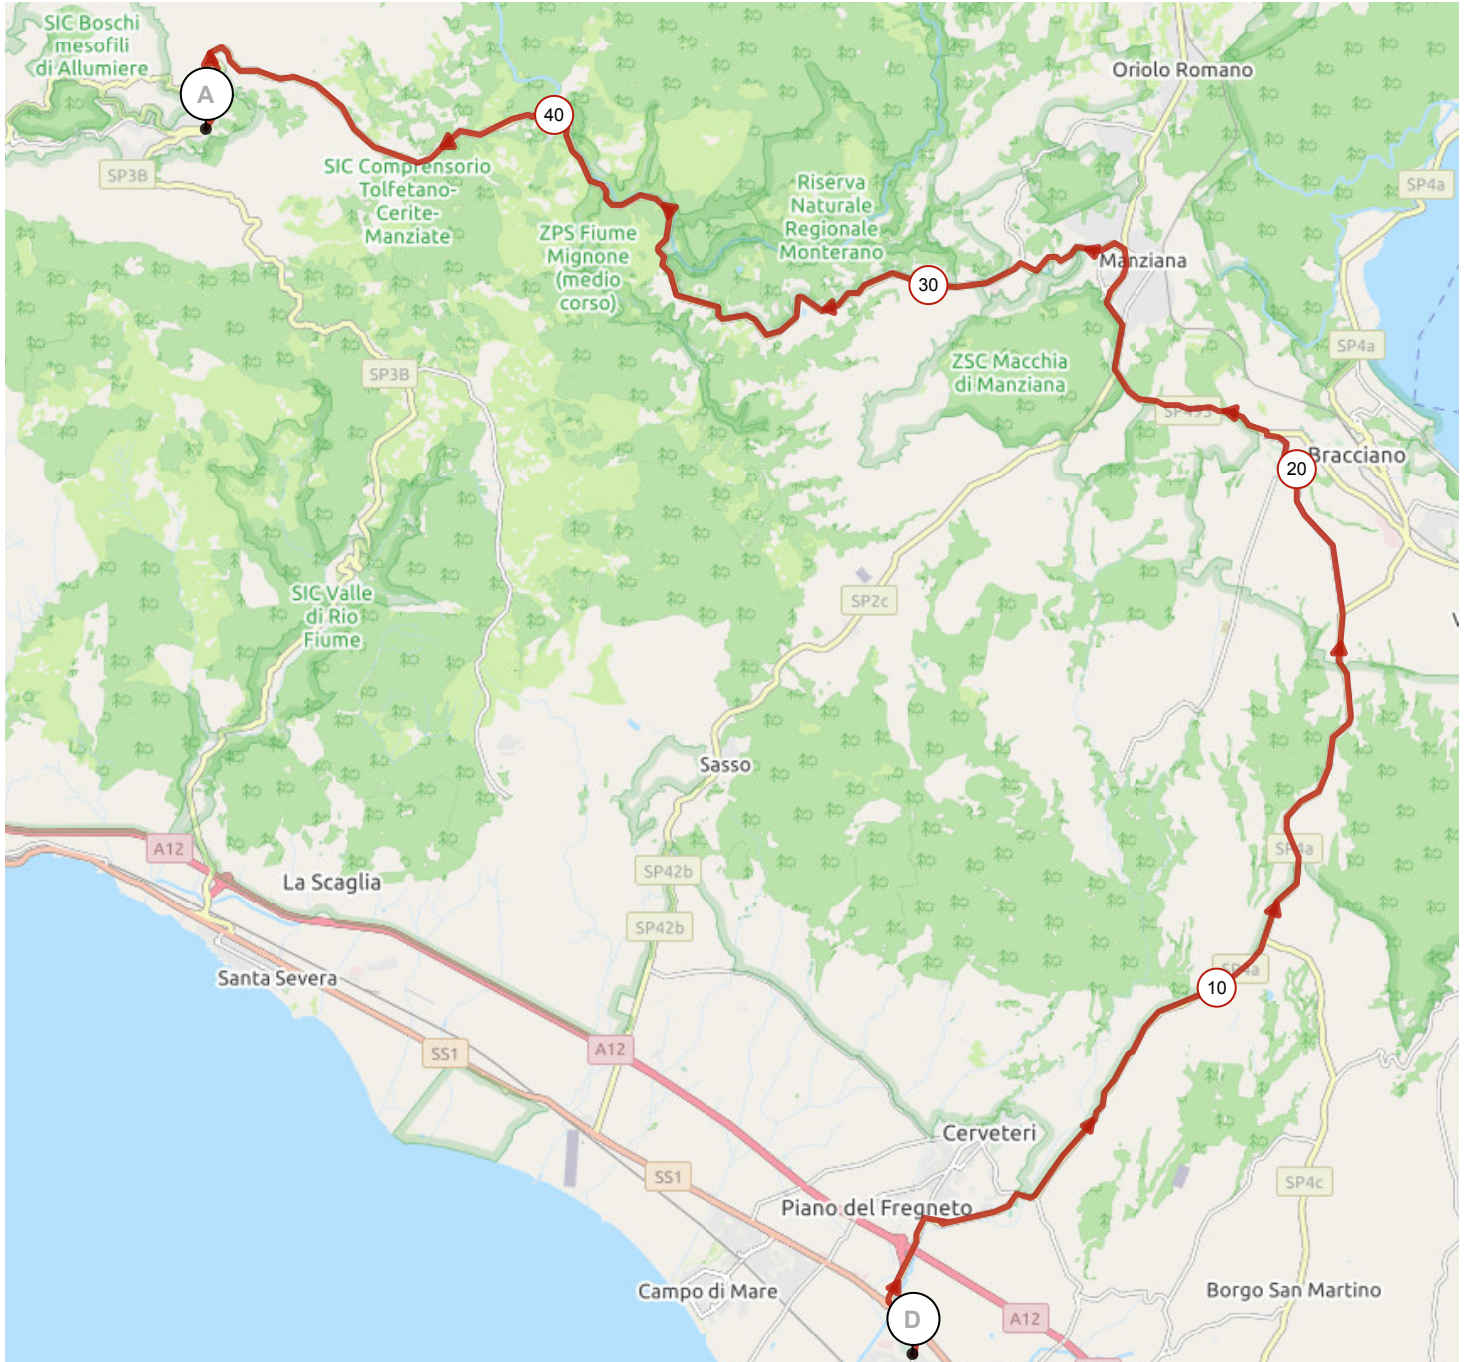

12480384 | Ciclismo - Strada | Tolfa lungo

Casarmette-Laghetto -> Tolfa

52.877 km \uparrow 982 m \downarrow 518 m \blacktriangle 10 m \blacktriangle 484 m

12480375 | Ciclismo - Strada | Tolfa corto

Casarmette-Laghetto -> Tolfa

136.455 km \uparrow 696 m \downarrow 234 m \blacktriangle 5 m \blacktriangle 483 m

<5% <7% <10% <15% >15%

5m 483m 696m 234m

12480377 | Ciclismo - Strada | Tolfa medio

Ladispoli -> Tolfa

148.774 km \uparrow 902 m \downarrow 438 m \cdot 10 m \blacktriangle 483 m

<5% <7% <10% <15% >15%

12480384 | Ciclismo - Strada | Tolfa lungo

Casarmette-Laghetto -> Tolfa

52.877 km 982 m 518 m 10 m 484 m

<5% <7% <10% <15% >15%

10m 484m 982m 518m

3 km
Passoscuro

12516513 | Ciclismo - Strada | TBK21 - Tolfa (ritorno)

Tolfa -> Casarmette-Laghetto

36.49 km ↑ 214 m ↓ 675 m ▲ 5 m ▲ 484 m

<5% <7% <10% <15% >15%

5m 484m 214m 675m