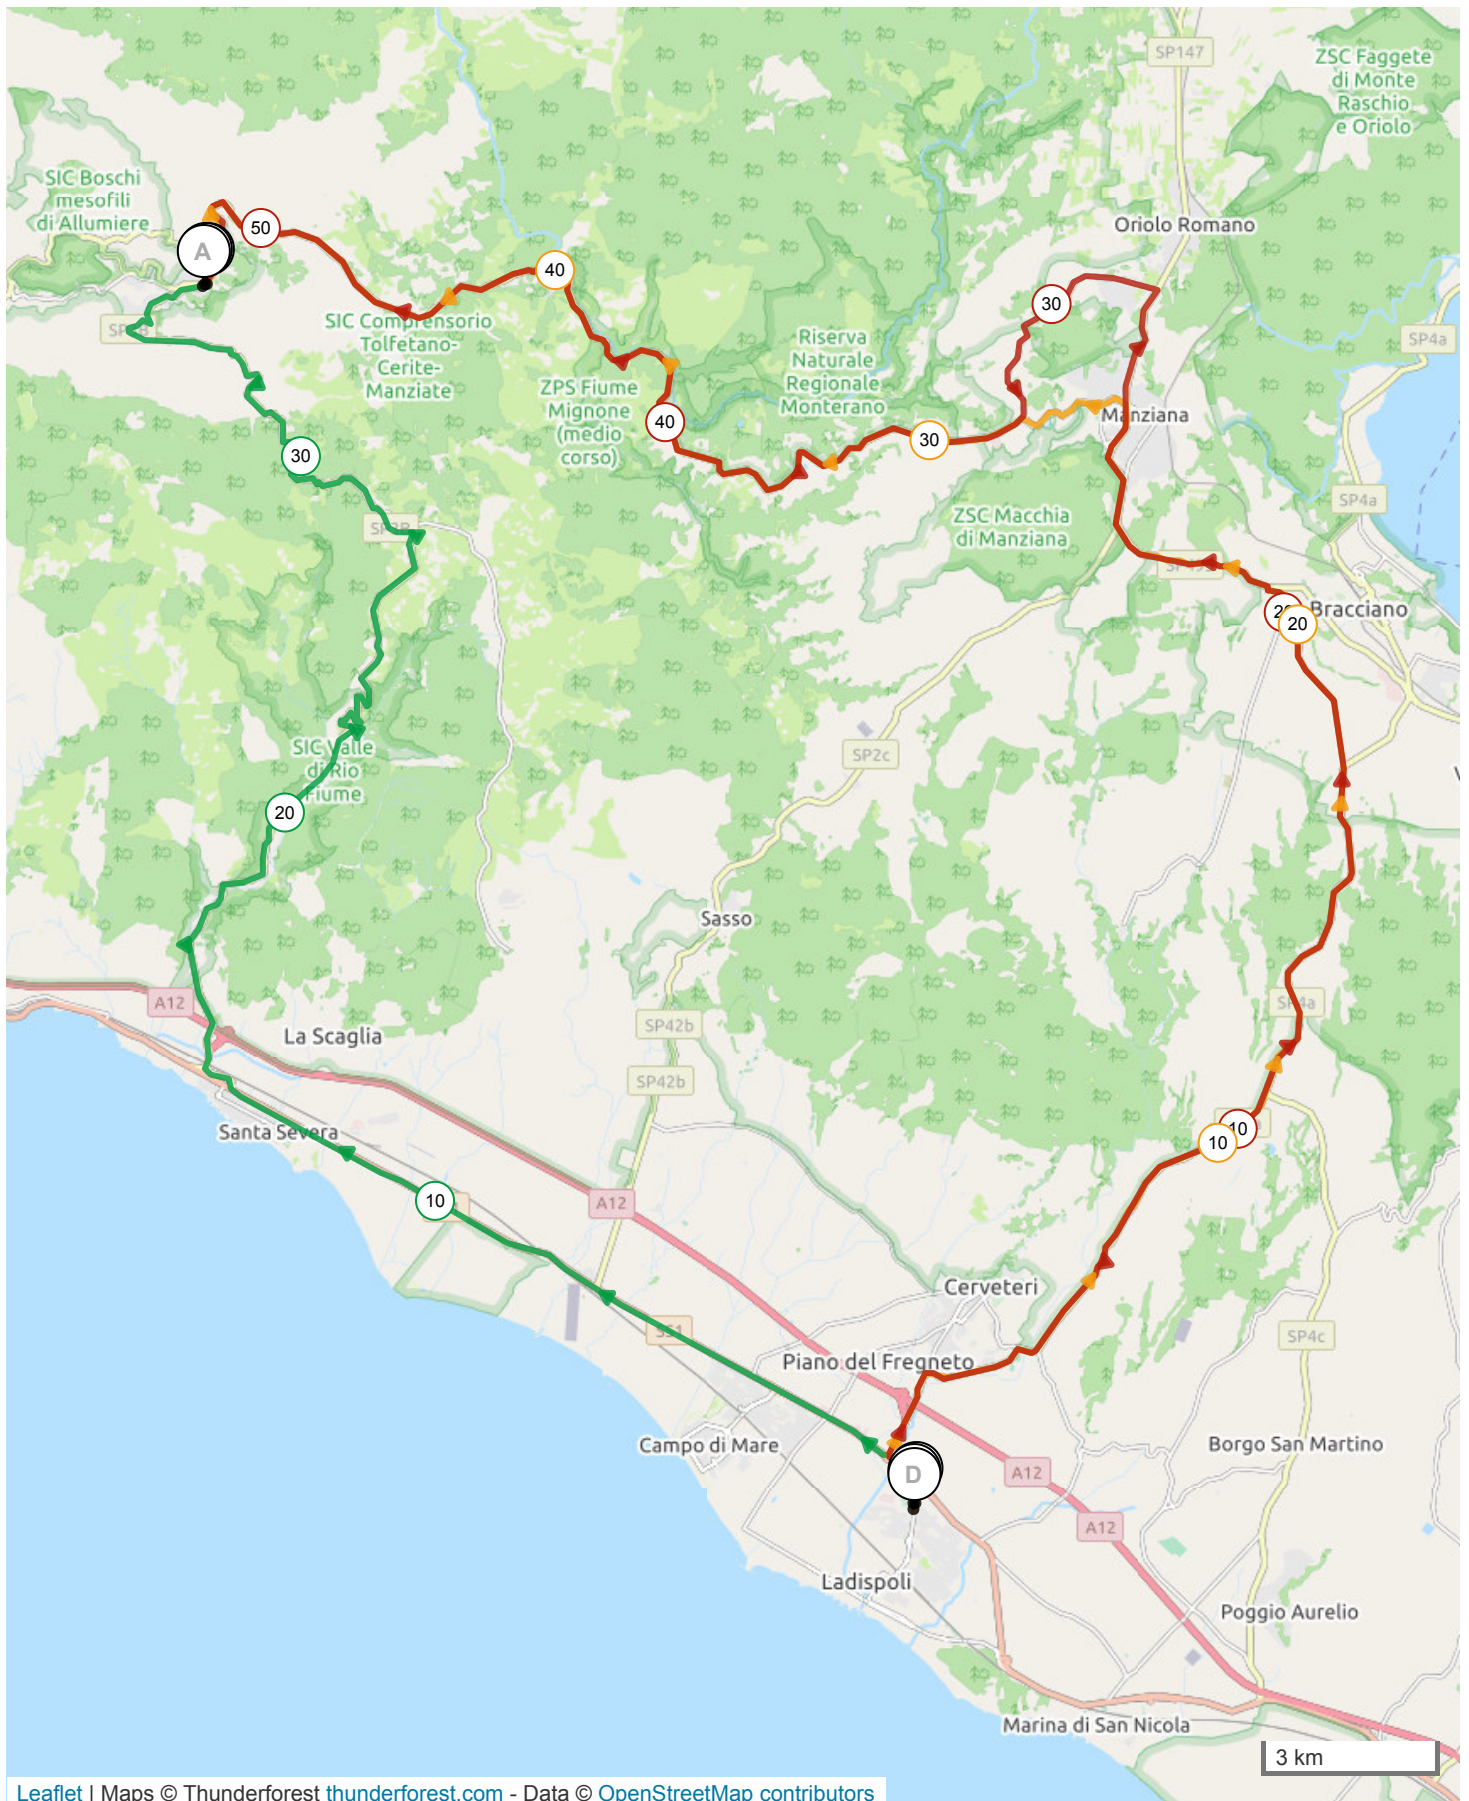

12480384 | Ciclismo - Strada | Tolfa lungo

Casarmette-Laghetto -> Tolfa

52.877 km \uparrow 982 m \downarrow 518 m \blacktriangle 10 m \blacktriangle 484 m

12480375 | Ciclismo - Strada | Tolfa corto

Casarmette-Laghetto -> Tolfa

136.455 km \uparrow 696 m \downarrow 234 m \blacktriangle 5 m \blacktriangle 483 m

<5% <7% <10% <15% >15%

5m 483m 696m 234m

12480377 | Ciclismo - Strada | Tolfa medio

Ladispoli -> Tolfa

148.774 km \uparrow 902 m \downarrow 438 m \cdot 10 m \blacktriangle 483 m

<5% <7% <10% <15% >15%

12480384 | Ciclismo - Strada | Tolfa lungo

Casarmette-Laghetto -> Tolfa

52.877 km 982 m 518 m 10 m 484 m

<5% <7% <10% <15% >15%

10m 484m 982m 518m

3 km
Passoscuro

12516513 | Ciclismo - Strada | TBK21 - Tolfa (ritorno)

Tolfa -> Casarmette-Laghetto

36.49 km ↑ 214 m ↓ 675 m ▲ 5 m ▲ 484 m

<5% <7% <10% <15% >15%

5m 484m 214m 675m