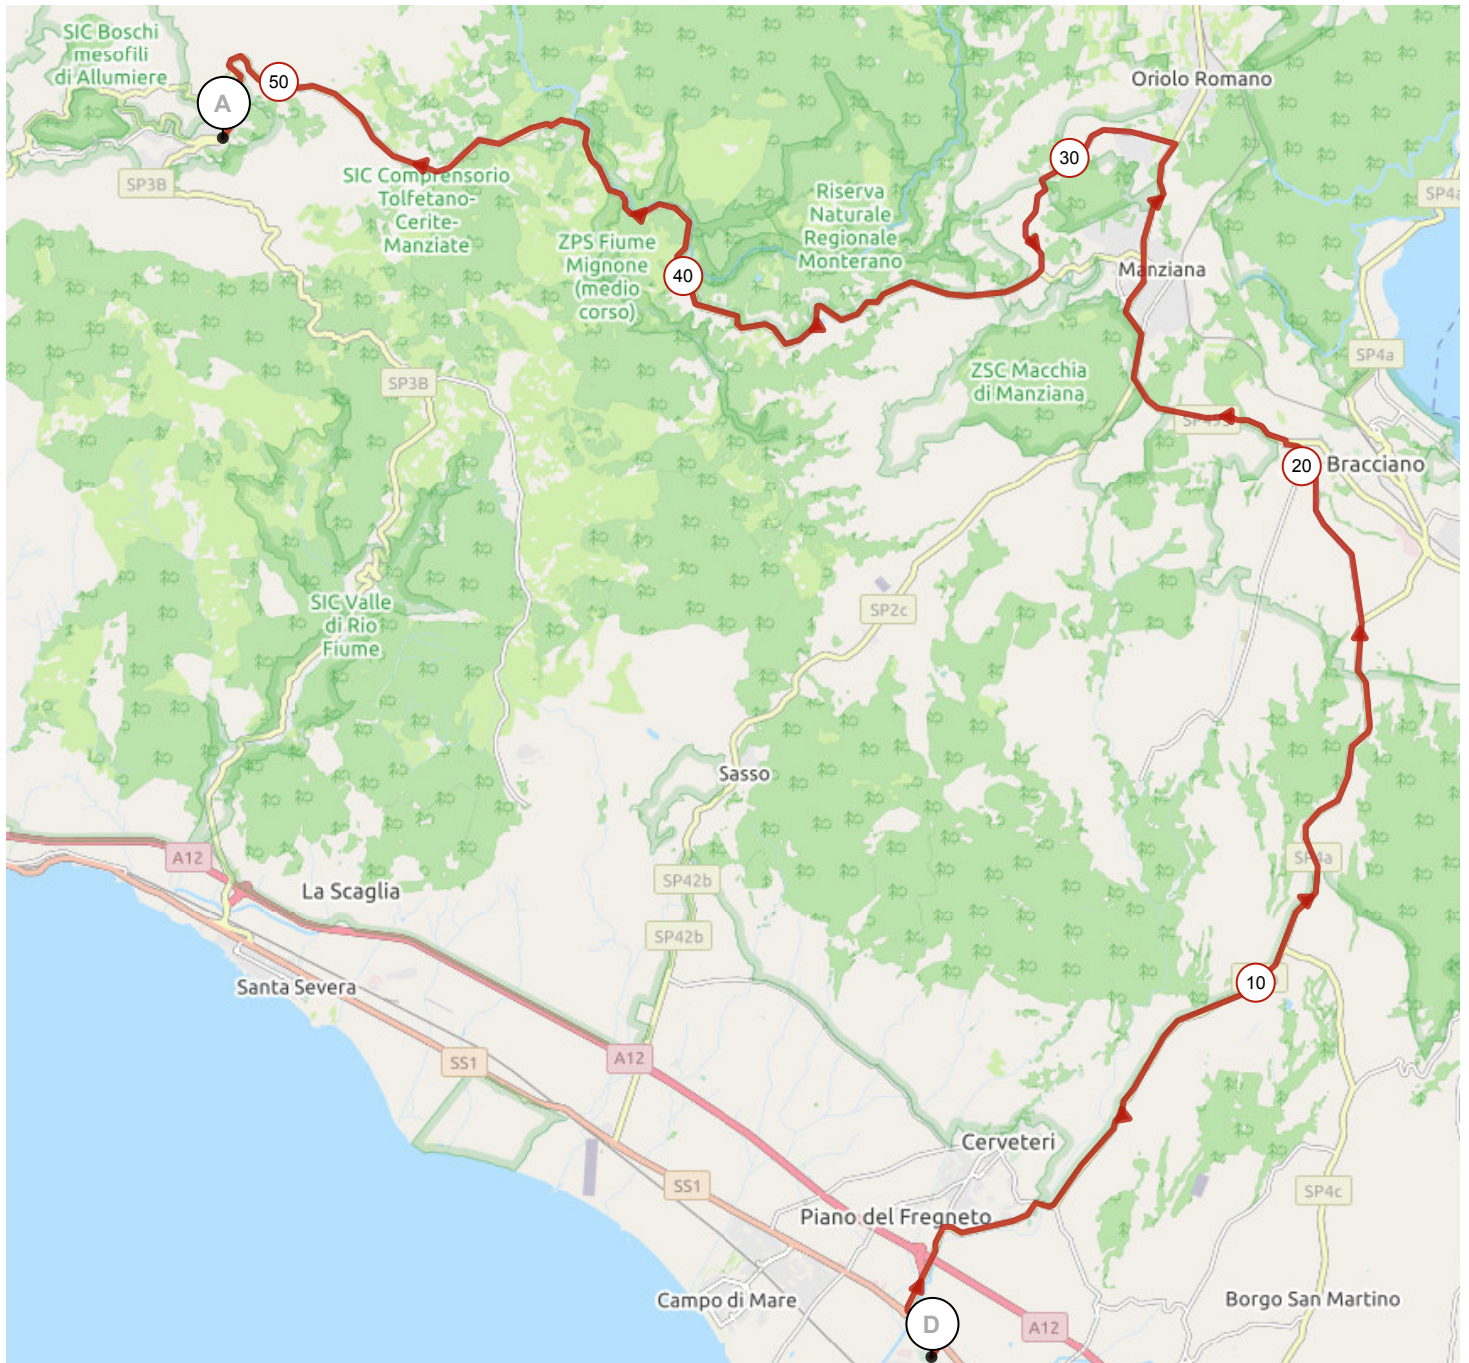

12480384 | Ciclismo - Strada | Tolfa lungo

Casarmette-Laghetto -> Tolfa

52.877 km \uparrow 982 m \downarrow 518 m \blacktriangle 10 m \blacktriangle 484 m

12480375 | Ciclismo - Strada | Tolfa corto

Casarmette-Laghetto -> Tolfa

<5% <7% <10% <15% >15%

12480384 | Ciclismo - Strada | Tolfa lungo

Casarmette-Laghetto -> Tolfa

52.877 km 982 m 518 m 10 m 484 m

<5% <7% <10% <15% >15%

10m 484m 982m 518m

3 km
Passoscuro

12516513 | Ciclismo - Strada | TBK21 - Tolfa (ritorno)

Tolfa -> Casarmette-Laghetto

36.49 km ↑ 214 m ↓ 675 m ▲ 5 m ▲ 484 m

<5% <7% <10% <15% >15%

5m 484m 214m 675m