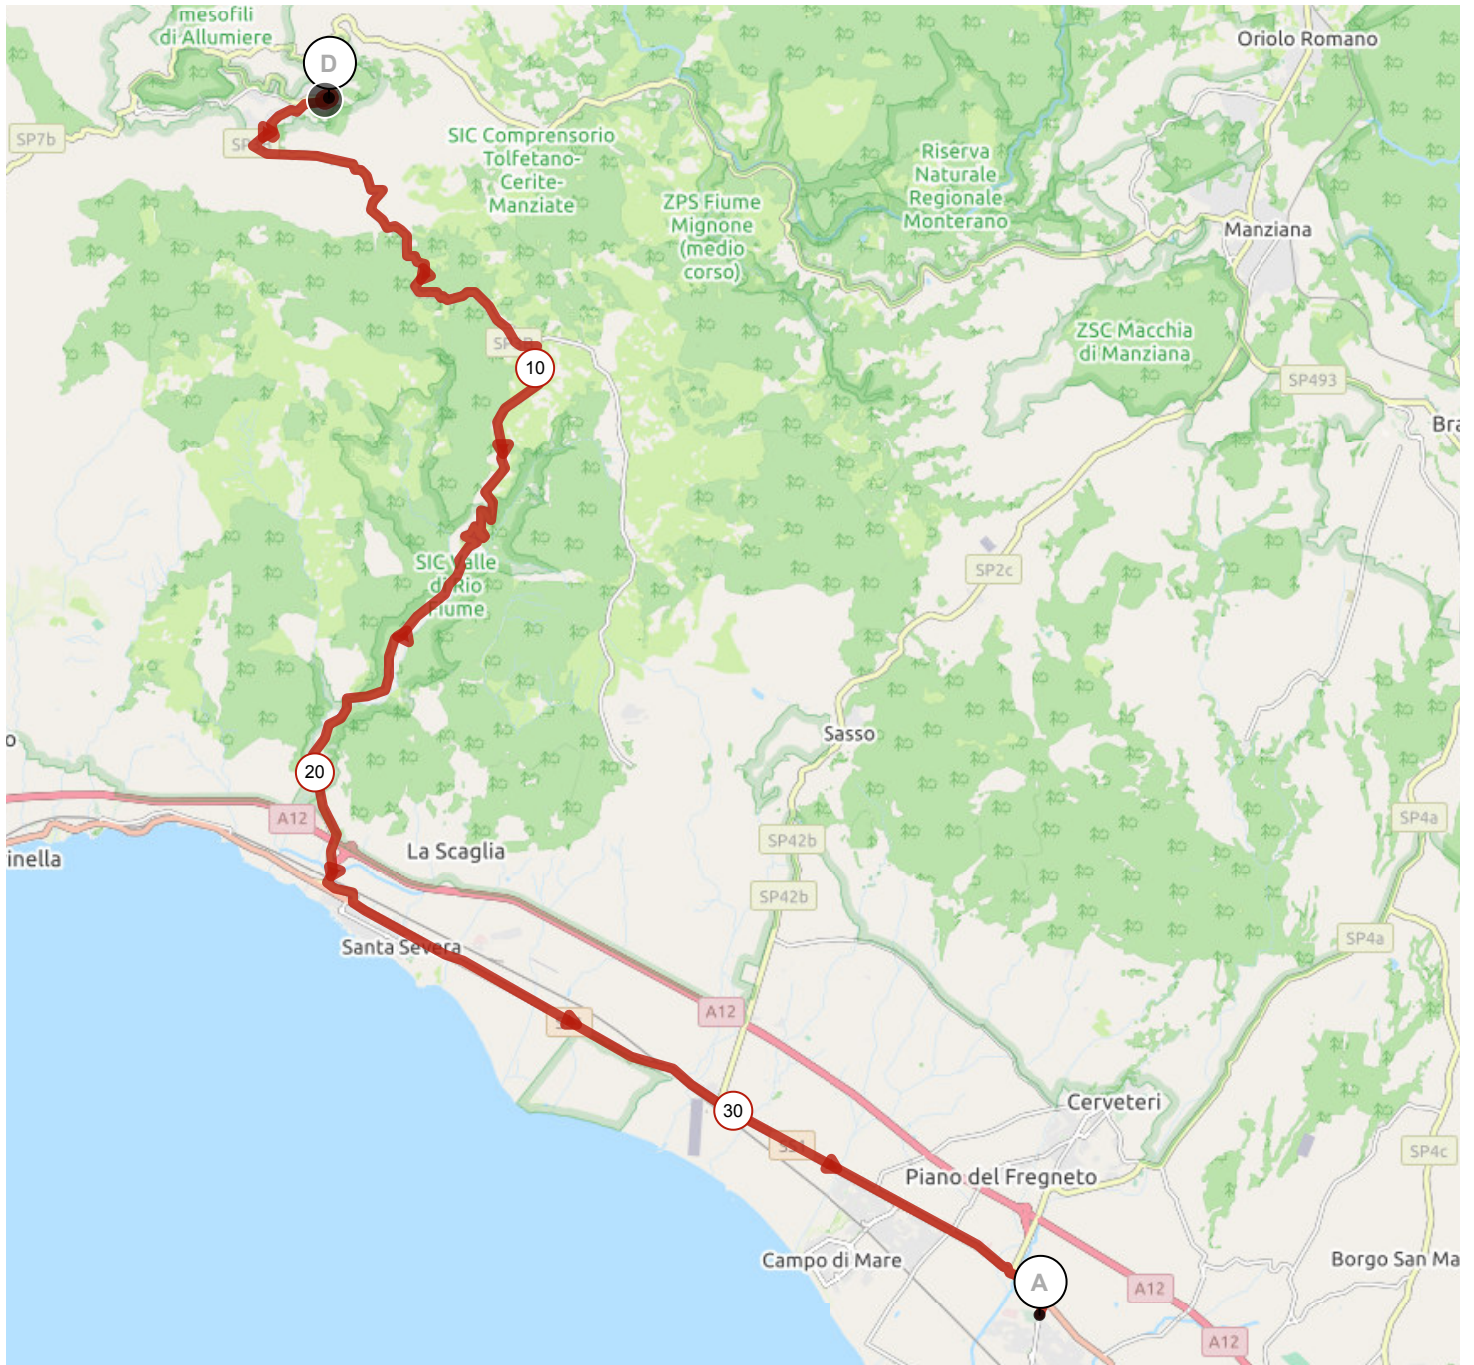

12480384 | Ciclismo - Strada | Tolfa lungo

Casarmette-Laghetto -> Tolfa

52.877 km \uparrow 982 m \downarrow 518 m \blacktriangle 10 m \blacktriangle 484 m

12480375 | Ciclismo - Strada | Tolfa corto

Casarmette-Laghetto -> Tolfa

<5% <7% <10% <15% >15%

12480384 | Ciclismo - Strada | Tolfa lungo

Casarmette-Laghetto -> Tolfa

52.877 km 982 m 518 m 10 m 484 m

<5% <7% <10% <15% >15%

10m 484m 982m 518m

3 km
Passoscuro

12516513 | Ciclismo - Strada | TBK21 - Tolfa (ritorno)

Tolfa -> Casarmette-Laghetto

36.49 km ↑ 214 m ↓ 675 m ▲ 5 m ▲ 484 m

<5% <7% <10% <15% >15%

5m 484m 214m 675m